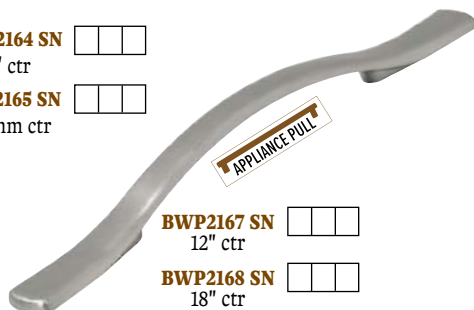

  
4" ctr

**BWP2165 SN**

<input type="checkbox"/>	<input type="checkbox"/>	<input type="checkbox"/>
--------------------------	--------------------------	--------------------------

  
128mm ctr

**BWP2167 SN**