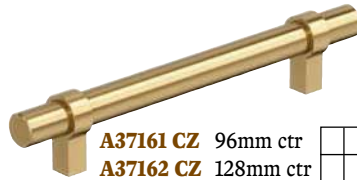

# Champagne Bronze

Mark Your Interest Level

**Amerock**

**A36601 CZ**  
1 1/4" long

**A36602 CZ**  
1 1/2" long

**A36600 CZ** 3" ctr  
**A36605 CZ** 96mm ctr  
**A36606 CZ** 128mm ctr  
**A36607 CZ** 160mm ctr