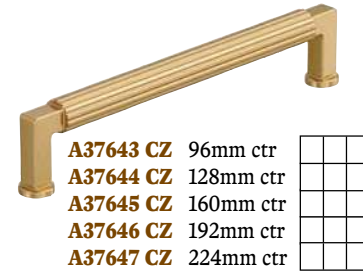

Champagne Bronze

Amerock

- **A36836 CZ** Knob, 2" long, Champagne Bronze
- **A36837 CZ** Pull, 96mm ctr, Champagne Bronze
- **A36838 CZ** Knob, 128mm ctr, Champagne Bronze
- **A36852 CZ** Pull, 96mm ctr, Champagne Bronze
- **A36853 CZ** Pull, 128mm ctr, Champagne Bronze
- **A36854 CZ** Pull, 160mm ctr, Champagne Bronze
- **A36864 CZ** Knob, 1 1/4" dia, Champagne Bronze
- **A36865 CZ** Pull, 96mm ctr, Champagne Bronze
- **A36866 CZ** Pull, 128mm ctr, Champagne Bronze
- **A36867 CZ** Pull, 160mm ctr, Champagne Bronze
- **A36868 CZ** Pull, 192mm ctr, Champagne Bronze
- **A36869 CZ** Pull, 256mm ctr, Champagne Bronze
- **A36872 CZ** Knob, 1 3/4" dia, Champagne Bronze
- **A36873 CZ** Pull, 96mm ctr, Champagne Bronze
- **A36874 CZ** Pull, 128mm ctr, Champagne Bronze
- **A36875 CZ** Pull, 160mm ctr, Champagne Bronze
- **A36876 CZ** Pull, 192mm ctr, Champagne Bronze
- **A36877 CZ** Pull, 256mm ctr, Champagne Bronze
- **A37390 CZ** Pull, 3" ctr, Champagne Bronze
- **A37620 CZ** Knob, 1" dia, Champagne Bronze
- **A37621 CZ** Knob, 2" long, Champagne Bronze
- **A37623 CZ** Pull, 96mm ctr, Champagne Bronze
- **A37624 CZ** Pull, 128mm ctr, Champagne Bronze
- **A37625 CZ** Pull, 160mm ctr, Champagne Bronze
- **A37626 CZ** Pull, 192mm ctr, Champagne Bronze
- **A37627 CZ** Pull, 224mm ctr, Champagne Bronze
- **A37632 CZ** Knob, 1 1/8" dia, Champagne Bronze
- **A37640 CZ** Knob, 1" dia, Champagne Bronze
- **A37641 CZ** Knob, 2" long, Champagne Bronze
- **A37643 CZ** Pull, 96mm ctr, Champagne Bronze
- **A37644 CZ** Pull, 128mm ctr, Champagne Bronze
- **A37645 CZ** Pull, 160mm ctr, Champagne Bronze
- **A37646 CZ** Pull, 192mm ctr, Champagne Bronze
- **A37647 CZ** Pull, 224mm ctr, Champagne Bronze
- **A37652 CZ** Knob, 1 1/8" dia, Champagne Bronze
- **A54050 CZ** Pull, 12" ctr, Champagne Bronze
- **A54051 CZ** Pull, 18" ctr, Champagne Bronze

Screws included

Each	Qty	
7.48 EA	50	6.80 EA
8.18 EA	25	7.48 EA
9.30 EA	25	8.56 EA
6.76 EA	25	6.10 EA
6.76 EA	25	6.10 EA
15.14 EA	25	14.24 EA
15.14 EA	25	14.24 EA
17.92 EA	25	16.94 EA
23.38 EA	10	22.24 EA
26.18 EA	10	24.96 EA
28.98 EA	10	27.68 EA
34.58 EA	10	33.10 EA
15.14 EA	25	14.24 EA
17.92 EA	25	16.94 EA
23.38 EA	10	22.24 EA
26.18 EA	10	24.96 EA
28.98 EA	10	27.68 EA
34.58 EA	10	33.10 EA
18.34 EA	10	17.34 EA
15.16 EA	10	14.26 EA
16.50 EA	10	15.56 EA
20.42 EA	10	19.36 EA
23.04 EA	10	21.90 EA
26.96 EA	10	25.72 EA
32.22 EA	10	30.82 EA
38.78 EA	10	37.18 EA
16.50 EA	10	15.56 EA
15.16 EA	10	14.26 EA
16.50 EA	10	15.56 EA
20.42 EA	10	19.36 EA
23.04 EA	10	21.90 EA
26.96 EA	10	25.72 EA
32.22 EA	10	30.82 EA
38.78 EA	10	37.18 EA
16.50 EA	10	15.56 EA
157.56 EA	5	152.50 EA
226.92 EA	5	219.84 EA