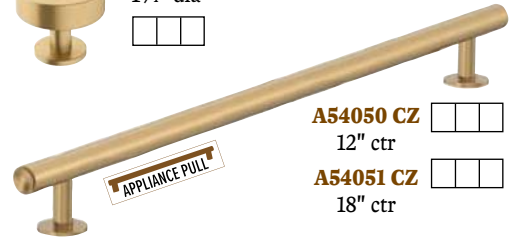

Champagne Bronze

Amerock

- **A36836 CZ** Knob, 2" long, Champagne Bronze
- **A36837 CZ** Pull, 96mm ctr, Champagne Bronze
- **A36838 CZ** Knob, 128mm ctr, Champagne Bronze
- **A36852 CZ** Pull, 96mm ctr, Champagne Bronze
- **A36853 CZ** Pull, 128mm ctr, Champagne Bronze
- **A36854 CZ** Pull, 160mm ctr, Champagne Bronze
- **A36864 CZ** Knob, 1 1/4" dia, Champagne Bronze
- **A36865 CZ** Pull, 96mm ctr, Champagne Bronze
- **A36866 CZ** Pull, 128mm ctr, Champagne Bronze
- **A36867 CZ** Pull, 160mm ctr, Champagne Bronze
- **A36868 CZ** Pull, 192mm ctr, Champagne Bronze
- **A36869 CZ** Pull, 256mm ctr, Champagne Bronze
- **A36872 CZ** Knob, 1 3/4" dia, Champagne Bronze
- **A36873 CZ** Pull, 96mm ctr, Champagne Bronze
- **A36874 CZ** Pull, 128mm ctr, Champagne Bronze
- **A36875 CZ** Pull, 160mm ctr, Champagne Bronze
- **A36876 CZ** Pull, 192mm ctr, Champagne Bronze
- **A36877 CZ** Pull, 256mm ctr, Champagne Bronze
- **A37390 CZ** Pull, 3" ctr, Champagne Bronze
- **A37620 CZ** Knob, 1" dia, Champagne Bronze
- **A37621 CZ** Knob, 2" long, Champagne Bronze
- **A37623 CZ** Pull, 96mm ctr, Champagne Bronze
- **A37624 CZ** Pull, 128mm ctr, Champagne Bronze
- **A37625 CZ** Pull, 160mm ctr, Champagne Bronze
- **A37626 CZ** Pull, 192mm ctr, Champagne Bronze
- **A37627 CZ** Pull, 224mm ctr, Champagne Bronze
- **A37632 CZ** Knob, 1 1/8" dia, Champagne Bronze
- **A37640 CZ** Knob, 1" dia, Champagne Bronze
- **A37641 CZ** Knob, 2" long, Champagne Bronze
- **A37643 CZ** Pull, 96mm ctr, Champagne Bronze
- **A37644 CZ** Pull, 128mm ctr, Champagne Bronze
- **A37645 CZ** Pull, 160mm ctr, Champagne Bronze
- **A37646 CZ** Pull, 192mm ctr, Champagne Bronze
- **A37647 CZ** Pull, 224mm ctr, Champagne Bronze
- **A37652 CZ** Knob, 1 1/8" dia, Champagne Bronze
- **A54050 CZ** Pull, 12" ctr, Champagne Bronze
- **A54051 CZ** Pull, 18" ctr, Champagne Bronze

Screws included

Each	Qty	
7.48 EA	50	6.80 EA
8.18 EA	25	7.48 EA
9.30 EA	25	8.56 EA
6.76 EA	25	6.10 EA
6.76 EA	25	6.10 EA
15.14 EA	25	14.24 EA
15.14 EA	25	14.24 EA
17.92 EA	25	16.94 EA
23.38 EA	10	22.24 EA
26.18 EA	10	24.96 EA
28.98 EA	10	27.68 EA
34.58 EA	10	33.10 EA
15.14 EA	25	14.24 EA
17.92 EA	25	16.94 EA
23.38 EA	10	22.24 EA
26.18 EA	10	24.96 EA
28.98 EA	10	27.68 EA
34.58 EA	10	33.10 EA
18.34 EA	10	17.34 EA
15.16 EA	10	14.26 EA
16.50 EA	10	15.56 EA
20.42 EA	10	19.36 EA
23.04 EA	10	21.90 EA
26.96 EA	10	25.72 EA
32.22 EA	10	30.82 EA
38.78 EA	10	37.18 EA
16.50 EA	10	15.56 EA
15.16 EA	10	14.26 EA
16.50 EA	10	15.56 EA
20.42 EA	10	19.36 EA
23.04 EA	10	21.90 EA
26.96 EA	10	25.72 EA
32.22 EA	10	30.82 EA
38.78 EA	10	37.18 EA
16.50 EA	10	15.56 EA
157.56 EA	5	152.50 EA
226.92 EA	5	219.84 EA