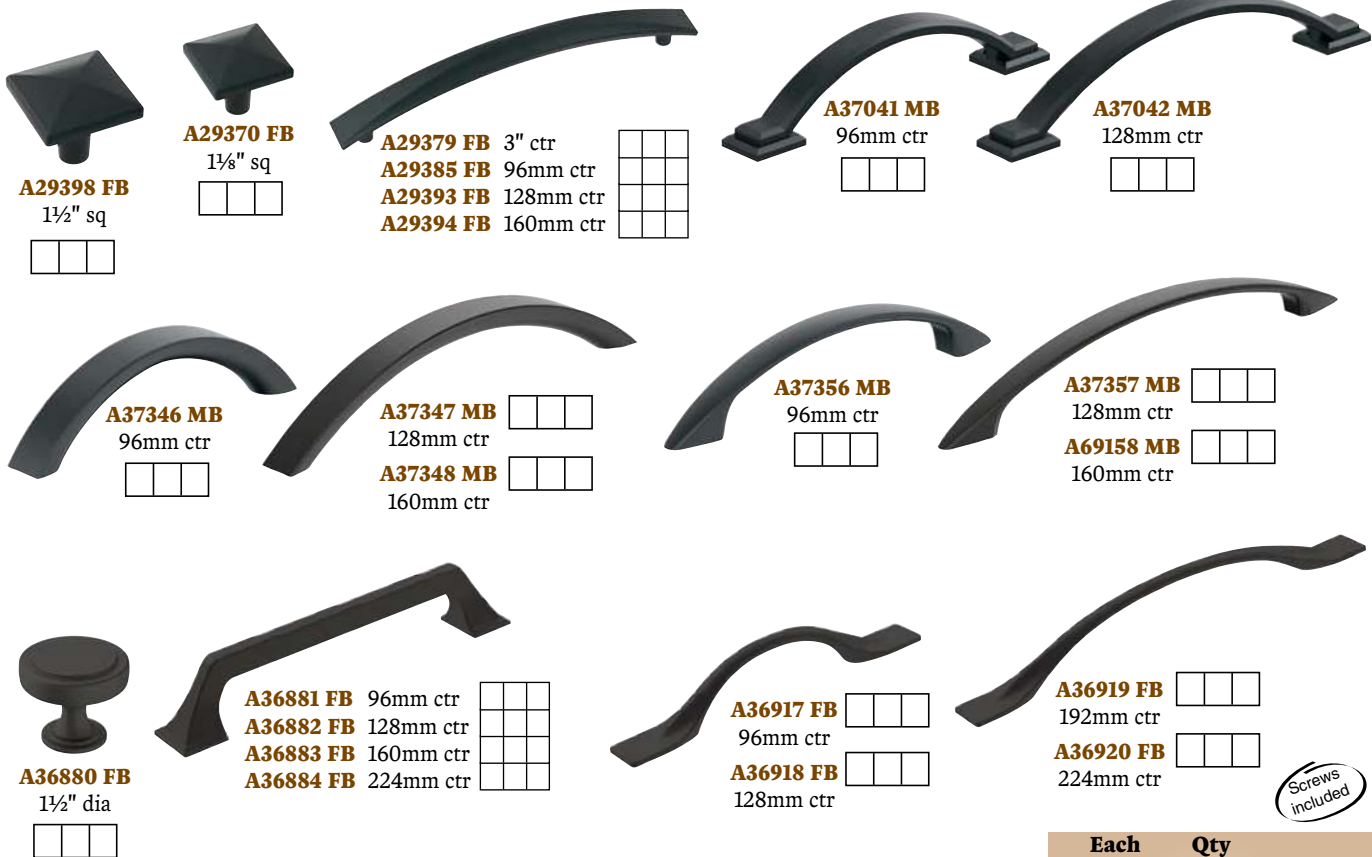

Matte Black

Mark Your Interest Level

☐	☐	☐

A29398 FB
1 1/2" sq

☐	☐	☐

A29370 FB
1 1/8" sq

☐	☐	☐

A29379 FB 3" ctr
A29385 FB 96mm ctr
A29393 FB 128mm ctr
A29394 FB 160mm ctr

☐	☐	☐	☐
☐	☐	☐	☐
☐	☐	☐	☐

A37041 MB
96mm ctr

☐	☐	☐

A37042 MB
128mm ctr

☐	☐	☐

A37346 MB
96mm ctr

☐	☐	☐

A37347 MB
128mm ctr

☐	☐	☐

A37348 MB
160mm ctr

☐	☐	☐

A37356 MB
96mm ctr

☐	☐	☐

A37357 MB
128mm ctr

☐	☐	☐

A69158 MB
160mm ctr

☐	☐	☐

A36880 FB
1 1/2" dia

☐	☐	☐

A36881 FB 96mm ctr
A36882 FB 128mm ctr
A36883 FB 160mm ctr
A36884 FB 224mm ctr

☐	☐	☐	☐
☐	☐	☐	☐
☐	☐	☐	☐

A36917 FB
96mm ctr

☐	☐	☐

A36918 FB
128mm ctr

☐	☐	☐

A36919 FB
192mm ctr

☐	☐	☐

A36920 FB
224mm ctr

☐	☐	☐

Screws included

A21935 FB 3" ctr
A21936 FB 96mm ctr
A21937 FB 128mm ctr

☐	☐	☐	☐
☐	☐	☐	☐
☐	☐	☐	☐

A53013 FB 3" ctr
A55243 FB 96mm ctr
A55244 FB 128mm ctr
A55245 FB 160mm ctr

☐	☐	☐	☐
☐	☐	☐	☐
☐	☐	☐	☐

- **A21935 FB** Pull, 3" ctr, Matte Black
- **A21936 FB** Pull, 96mm ctr, Matte Black
- **A21937 FB** Pull, 128mm ctr, Matte Black
- **A29370 FB** Knob, 1 1/8" sq, Matte Black
- **A29379 FB** Pull, 3" ctr, Matte Black
- **A29385 FB** Pull, 96mm ctr, Matte Black
- **A29393 FB** Pull, 128mm ctr, Matte Black
- **A29394 FB** Pull, 160mm ctr, Matte Black
- **A29398 FB** Knob, 1 1/2" sq, Matte Black
- **A36880 FB** Knob, 1 1/2" dia, Matte Black
- **A36881 FB** Pull, 96mm ctr, Matte Black
- **A36882 FB** Pull, 128mm ctr, Matte Black
- **A36883 FB** Pull, 160mm ctr, Matte Black
- **A36884 FB** Pull, 224mm ctr, Matte Black
- **A36917 FB** Pull, 96mm ctr, Matte Black
- **A36918 FB** Pull, 128mm ctr, Matte Black
- **A36919 FB** Pull, 192mm ctr, Matte Black
- **A36920 FB** Pull, 224mm ctr, Matte Black
- **A37041 MB** Pull, 96mm ctr, Matte Black
- **A37042 MB** Pull, 128mm ctr, Matte Black
- **A37346 MB** Pull, 96mm ctr, Matte Black
- **A37347 MB** Pull, 128mm ctr, Matte Black
- **A37348 MB** Pull, 160mm ctr, Matte Black
- **A37356 MB** Pull, 96mm ctr, Matte Black
- **A37357 MB** Pull, 128mm ctr, Matte Black
- **A53013 FB** Pull, 3" ctr, Matte Black
- **A55243 FB** Pull, 96mm ctr, Matte Black
- **A55244 FB** Pull, 128mm ctr, Matte Black
- **A55245 FB** Pull, 160mm ctr, Matte Black
- **A69158 MB** Pull, 160mm ctr, Matte Black

Each	Qty	
4.74 EA	10	4.14 EA
6.28 EA	10	5.64 EA
6.88 EA	10	6.22 EA
6.54 EA	10	5.88 EA
8.32 EA	10	7.62 EA
9.80 EA	10	9.06 EA
11.04 EA	10	10.26 EA
13.58 EA	10	12.72 EA
12.76 EA	10	11.92 EA
13.86 EA	20	13.00 EA
19.34 EA	25	18.32 EA
24.76 EA	10	23.58 EA
27.56 EA	10	26.30 EA
33.22 EA	10	31.78 EA
15.14 EA	25	14.24 EA
20.72 EA	25	19.66 EA
26.54 EA	20	25.30 EA
29.34 EA	20	28.02 EA
8.58 EA	10	7.86 EA
9.58 EA	10	8.84 EA
6.58 EA	10	5.92 EA
8.38 EA	10	7.68 EA
11.68 EA	10	10.88 EA
6.32 EA	10	5.68 EA
6.62 EA	10	5.96 EA
4.18 EA	25	3.60 EA
8.14 EA	25	7.44 EA
9.80 EA	10	9.06 EA
14.20 EA	10	13.32 EA
10.50 EA	10	9.74 EA