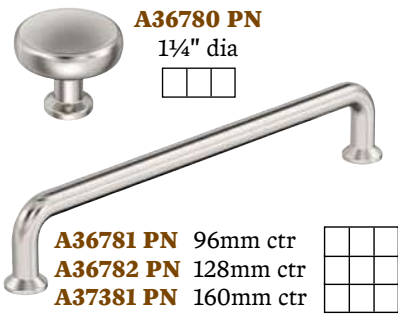

A36780 PN
1¹/₄" dia
□ □ □

A36781 PN 96mm ctr □ □ □ □ □ □
A36782 PN 128mm ctr □ □ □ □ □ □
A37381 PN 160mm ctr □ □ □ □ □ □