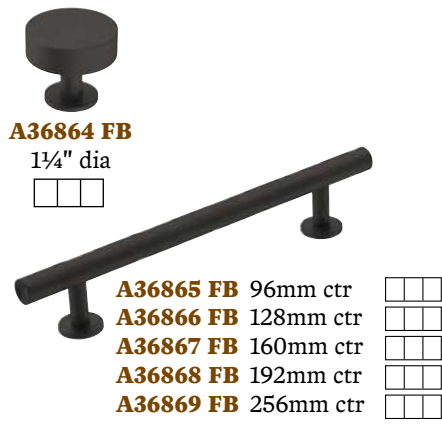

Matte Black

Mark Your Interest Level

- **A36852 FB** Pull, 96mm ctr, Matte Black
- **A36853 FB** Pull, 128mm ctr, Matte Black
- **A36854 FB** Pull, 160mm ctr, Matte Black
- **A36857 FB** Knob, 1 3/8" dia, Matte Black
- **A36858 FB** Pull, 96mm ctr, Matte Black
- **A36859 FB** Pull, 128mm ctr, Matte Black
- **A36860 FB** Pull, 160mm ctr, Matte Black
- **A36861 FB** Pull, 224mm ctr, Matte Black
- **A36864 FB** Knob, 1 1/4" dia, Matte Black
- **A36865 FB** Pull, 96mm ctr, Matte Black
- **A36866 FB** Pull, 128mm ctr, Matte Black
- **A36867 FB** Pull, 160mm ctr, Matte Black
- **A36868 FB** Pull, 192mm ctr, Matte Black
- **A36869 FB** Pull, 256mm ctr, Matte Black
- **A36872 FB** Knob, 1 3/4" dia, Matte Black
- **A36873 FB** Pull, 96mm ctr, Matte Black
- **A36874 FB** Pull, 128mm ctr, Matte Black
- **A36875 FB** Pull, 160mm ctr, Matte Black
- **A36876 FB** Pull, 192mm ctr, Matte Black
- **A36877 FB** Pull, 256mm ctr, Matte Black
- **A36880 FB** Knob, 1 1/2" dia, Matte Black
- **A36881 FB** Pull, 96mm ctr, Matte Black
- **A36882 FB** Pull, 128mm ctr, Matte Black
- **A36883 FB** Pull, 160mm ctr, Matte Black
- **A36884 FB** Pull, 224mm ctr, Matte Black
- **A36887 FB** Pull, 96mm ctr, Matte Black
- **A36888 FB** Pull, 128mm ctr, Matte Black
- **A36889 FB** Pull, 160mm ctr, Matte Black
- **A36890 FB** Pull, 224mm ctr, Matte Black
- **A36891 FB** Pull, 3" ctr, Matte Black