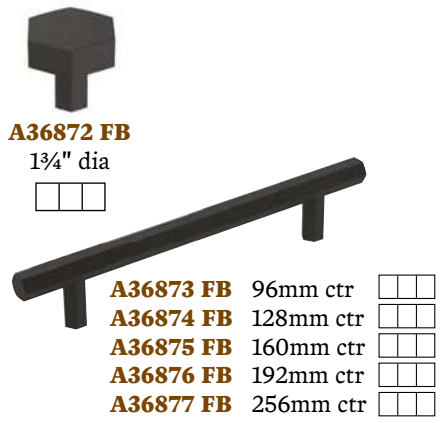

Each	Qty	Each	Qty
6.08	EA	25	5.44 EA
6.34	EA	25	5.70 EA
14.10	EA	25	13.22 EA
14.10	EA	25	13.22 EA
16.68	EA	25	15.74 EA
21.72	EA	10	20.62 EA
24.32	EA	10	23.14 EA
26.90	EA	10	25.66 EA
14.10	EA	25	13.22 EA
16.68	EA	25	15.74 EA
21.72	EA	10	20.62 EA
24.32	EA	10	23.14 EA
26.90	EA	10	25.66 EA
32.10	EA	10	30.70 EA
14.10	EA	25	13.22 EA
16.68	EA	25	15.74 EA
21.72	EA	10	20.62 EA
24.32	EA	10	23.14 EA
26.90	EA	10	25.66 EA
32.10	EA	10	30.70 EA
12.94	EA	20	12.10 EA
18.00	EA	25	17.02 EA
23.00	EA	10	21.86 EA
25.60	EA	10	24.40 EA
30.82	EA	10	29.46 EA
16.68	EA	25	15.74 EA
21.72	EA	10	20.62 EA
24.32	EA	10	23.14 EA
29.48	EA	10	28.16 EA
14.10	EA	25	13.22 EA