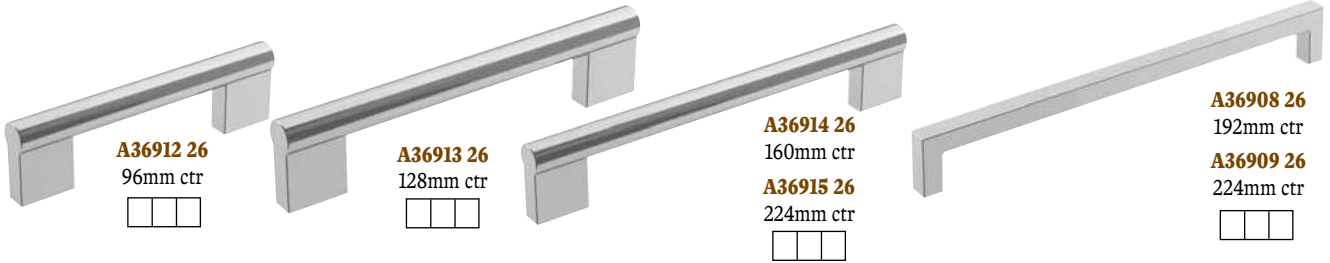

A36899 26
96mm ctr
☐

A36900 26
128mm ctr
☐

A36904 26
1 3/8" dia
☐

A36905 26
1 3/16" sq
☐

A36907 26
1 1/4" dia
☐

A36912 26
96mm ctr
☐

A36913 26
128mm ctr
☐

A36908 26
192mm ctr
A36909 26
224mm ctr
☐