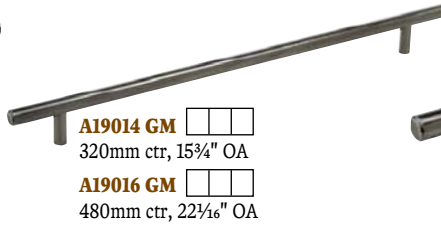

A19014 GM ☐ ☐ ☐
320mm ctr, 15 $\frac{3}{4}$ " OA

A19016 GM ☐ ☐ ☐
480mm ctr, 22 $\frac{1}{16}$ " OA