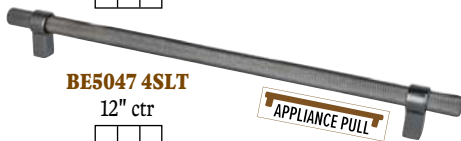

BE5047 4SLT
12" ctr
☐ ☐ ☐