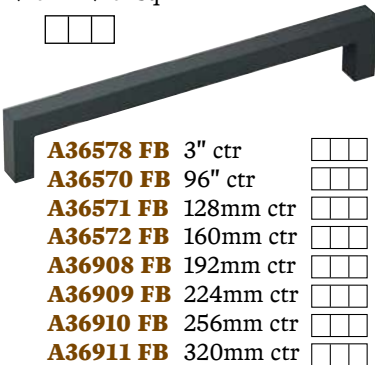

A36905 FB
1³/₁₆" x 1³/₁₆" sq
☐☐☐

- **A11287 FB** Knob, 1¹/₄" dia, Matte Black
- **A21935 FB** Pull, 3" ctr, Matte Black
- **A21936 FB** Pull, 96mm ctr, Matte Black
- **A21937 FB** Pull, 128mm ctr, Matte Black
- **A22439 FB** Pull, 128mm ctr, Matte Black
- **A29370 FB** Knob, 1¹/₈" sq, Matte Black
- **A29379 FB** Pull, 3" ctr, Matte Black
- **A29385 FB** Pull, 96mm ctr, Matte Black
- **A29393 FB** Pull, 128mm ctr, Matte Black
- **A29394 FB** Pull, 160mm ctr, Matte Black
- **A29398 FB** Knob, 1¹/₂" sq, Matte Black
- **A36570 FB** Pull, 96mm ctr, Matte Black
- **A36571 FB** Pull, 128mm ctr, Matte Black
- **A36572 FB** Pull, 160mm ctr, Matte Black
- **A36573 FB** Pull, 3" ctr, Matte Black
- **A36574 FB** Pull, 96mm ctr, Matte Black
- **A36575 FB** Pull, 128mm ctr, Matte Black
- **A36578 FB** Pull, 3" ctr, Matte Black
- **A36600 FB** Pull, 3" ctr, Matte Black
- **A36905 FB** Knob, 1³/₁₆" sq, Matte Black
- **A36908 FB** Pull, 192mm ctr, Flat Black
- **A36909 FB** Pull, 224mm ctr, Matte Black
- **A36910 FB** Pull, 256mm ctr, Matte Black
- **A36911 FB** Pull, 320mm ctr, Matte Black
- **A53010 FB** Pull, 3" ctr, cup, Flat Black
- **A53013 FB** Pull, 3" ctr, Matte Black
- **A55243 FB** Pull, 96mm ctr, Matte Black
- **A55244 FB** Pull, 128mm ctr, Matte Black
- **A55245 FB** Pull, 160mm ctr, Matte Black